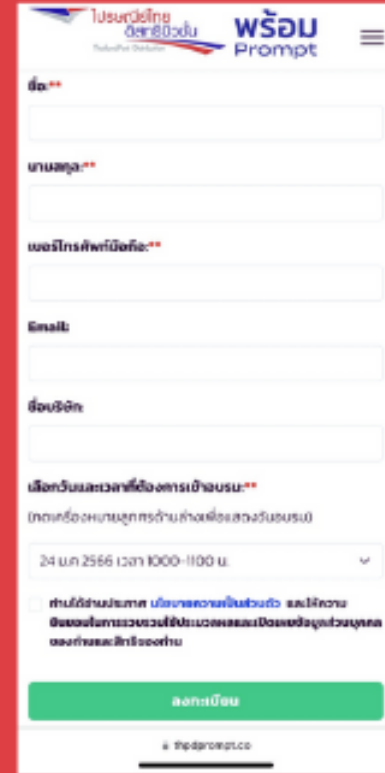

กรอกข้อมูลเพื่อลงทะเบียนเข้าอบรม
และเลือกการอบรม

3.