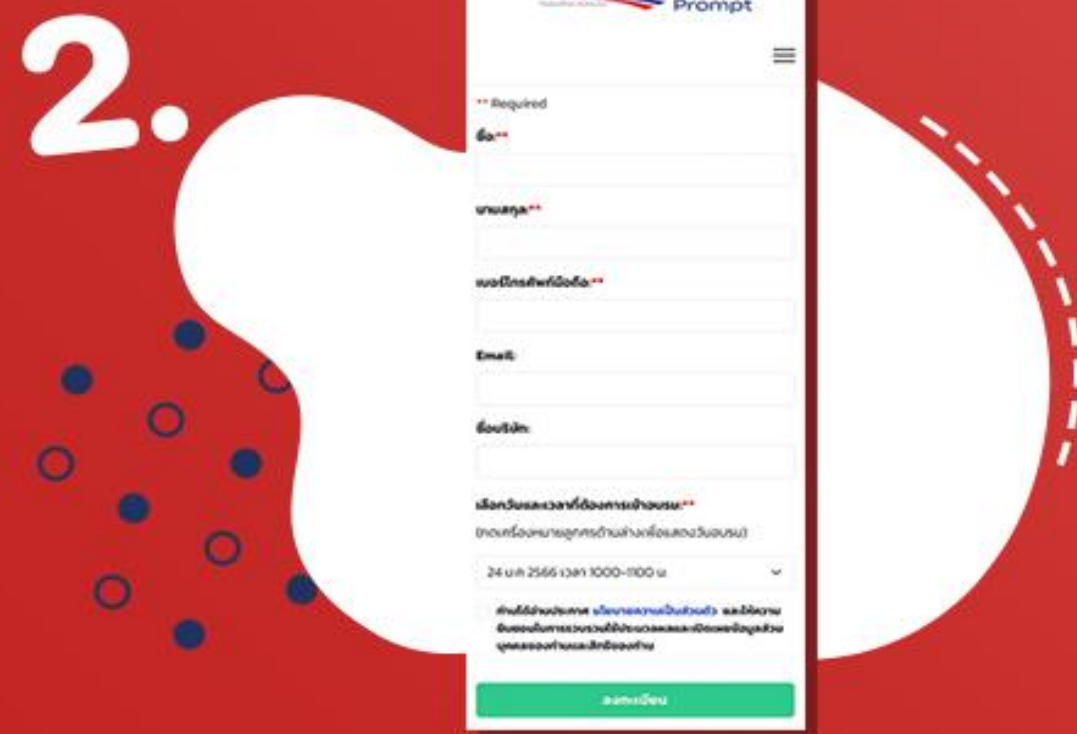

กรอกข้อมูลเพื่อลงทะเบียนเข้าอบรมและเลือกการอบรม